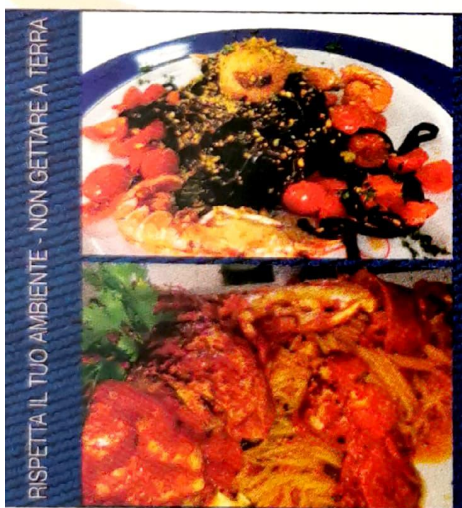

# L'ENTRÉE

IN BAIÀ

**SERVIZIO TAKE AWAY**  
**COLAZIONE IN TERRAZZA**

**LUNEDI'**  
(LUGLIO-AGOSTO)

DALLE ORE 19,00

**APERITIVO**  
CON MUSICA DAL VIVO

**TUTTI I GIOVEDI'**

DALLE ORE 19,00

**PIZZA DAY**

COPERTO + PIZZA A SCELTA (NO SPECIALI)  
BIBITA + DOLCE PIZZA € 15

RISPETTA IL TUO AMBIENTE - NON GETTARE A TERRA

**DOG FRIENDLY**

**TRAMONTO GRATIS**

**DOMENICA**

DALLE ORE 19,30

**GRIGLIA ACCESA**